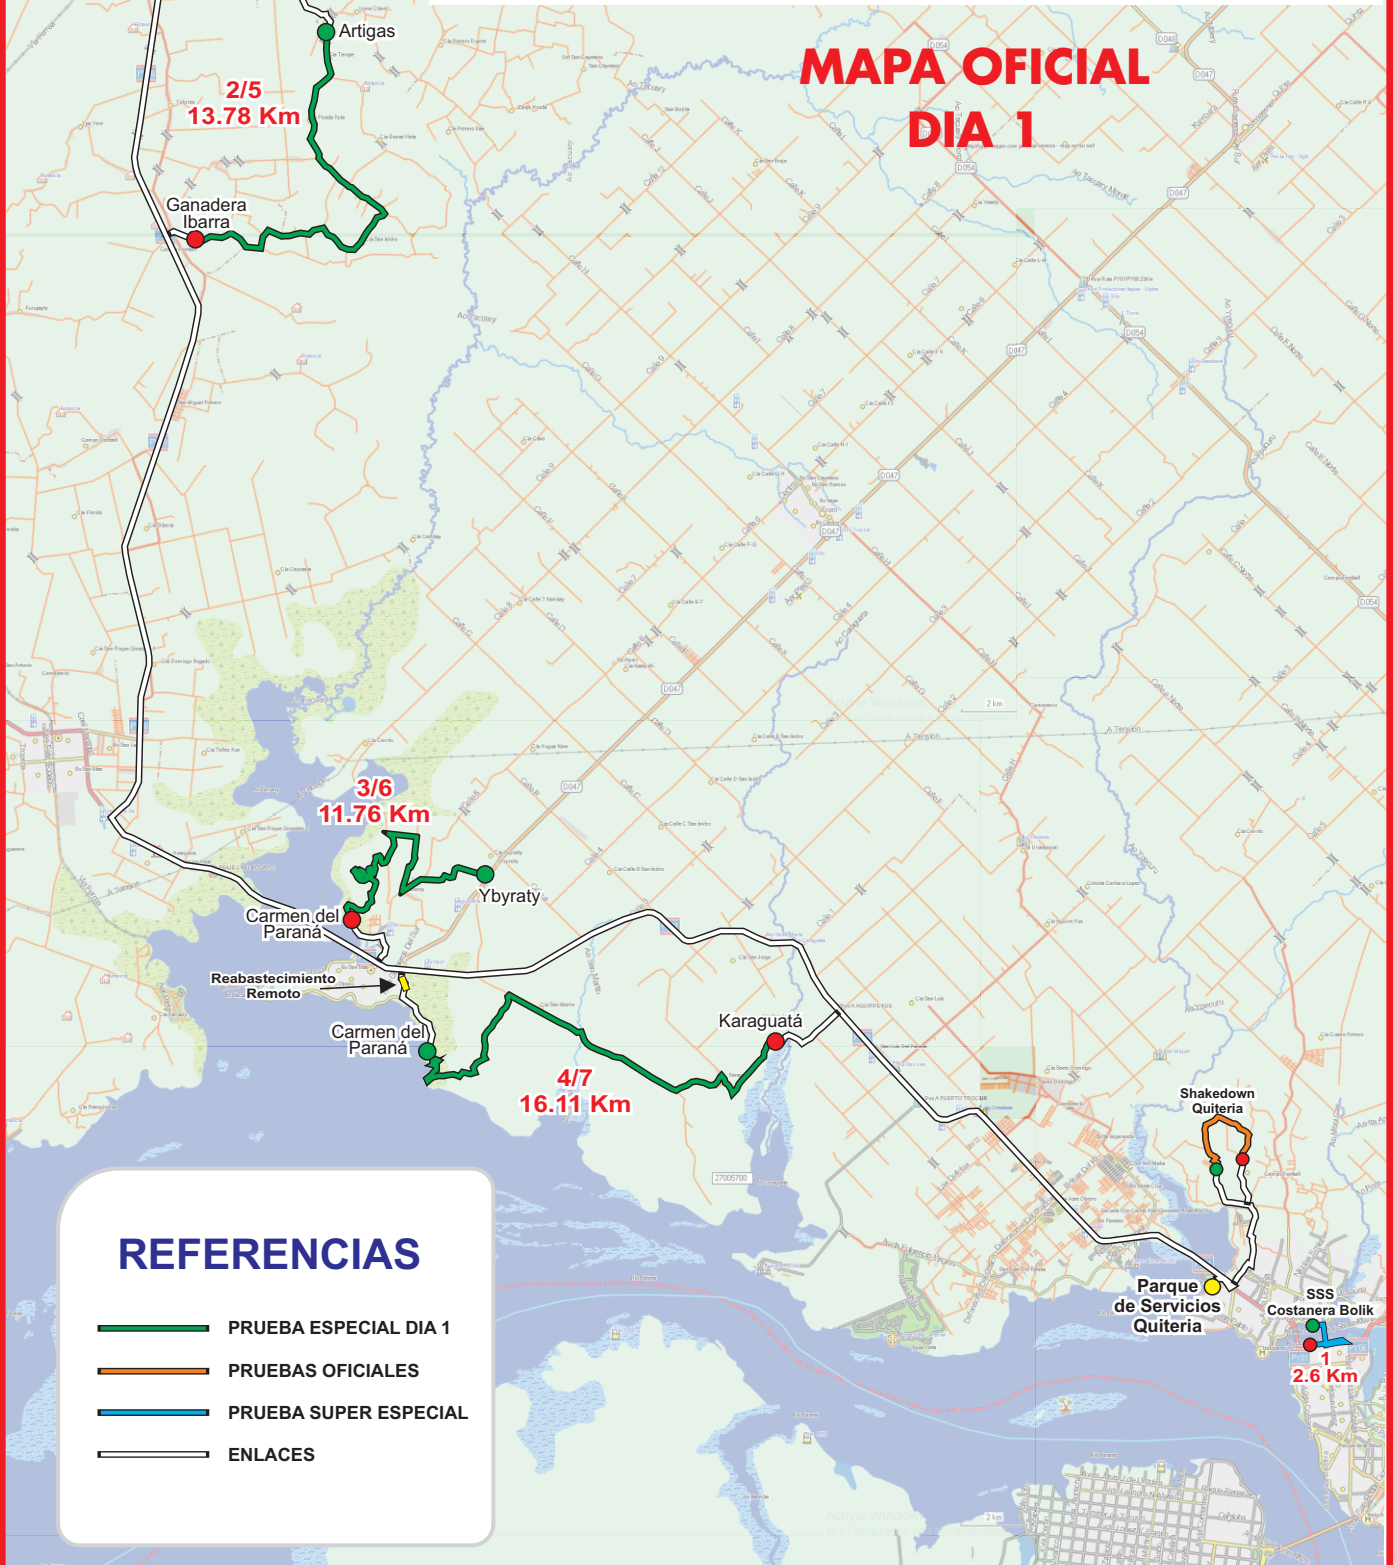

MAPA OFICIAL DIA 1

SPONSOR OFICIAL

PRESENTAN

AUSPICIAN

APOYA

REFERENCIAS

-  PRUEBA ESPECIAL DIA 2
-  ENLACES

MAPA OFICIAL DIA 2

AUTODROMO CAPITAN MIRANDA
14
3.05 Km
PWS

8/11
18.10 Km

9/12
15.90 Km

10/13
17.82 Km

Reabastecimiento Remoto

Parque de Servicios Quiteria

Encarnación Centro

Virgen del Rosario

Virgen de Fátima

Yerbatana San Miguel

Puerto Samuhú

Calle B

Cambyretá